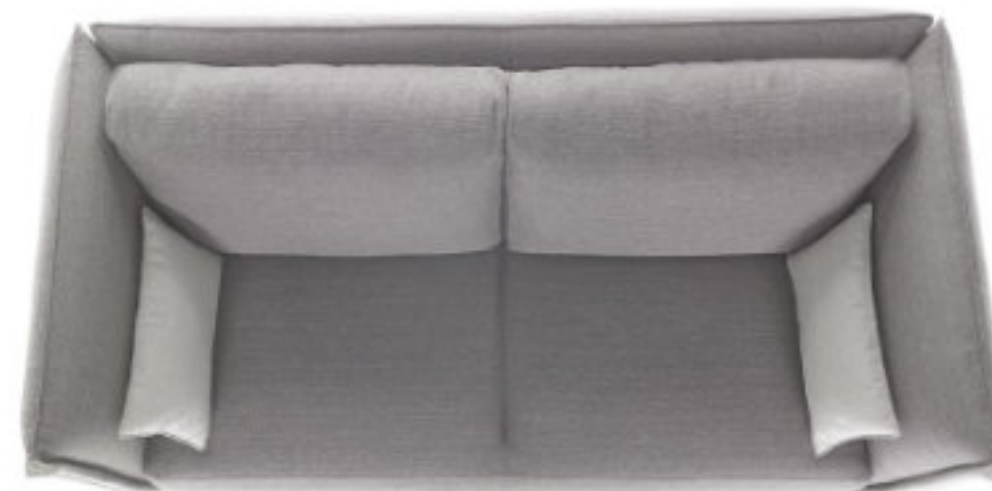

Prontoletto

*Confortevoli sia per sedersi che per dormire.
Sono la soluzione perfetta per chi ha bisogno
di flessibilità e chi ha necessità di ottimizzare
gli spazi.*

MALMO

MALMO. Mantiene stile e raffinatezza senza perdere la praticità e il comfort del prontoletto. Soffici schienali con bottoni ricoperti per un tocco vintage e piedi in legno naturale. Completamente sfoderabile.

SIGMA

SIGMA. Modello dal design originale con braccioli caratterizzati da una cerniera con cursore che ne permette la completa sfoderabilità e lo rende unico nel suo genere.

8

9

TAORMINA

trapuntato

TAORMINA *trapuntato.*

La struttura trapuntata e la seduta unica caratterizzano questo divano che incrocia la modernità con una nota vintage.

BOMBOLO

BOMBOLO. Simpaticamente chiamato così per sottolineare le sue forme arrotondate, il divano letto Bombolo, è perfetto in un ambiente come nota differenziante. Modello sfoderabile.

COCO

COCO. Cuciture a becco d'oca in questo comodissimo divano letto.
I cuscini di schiena sono divisi a differenza della seduta in piuma che è intera.
Piedi in legno naturale e completamente sfoderabile.