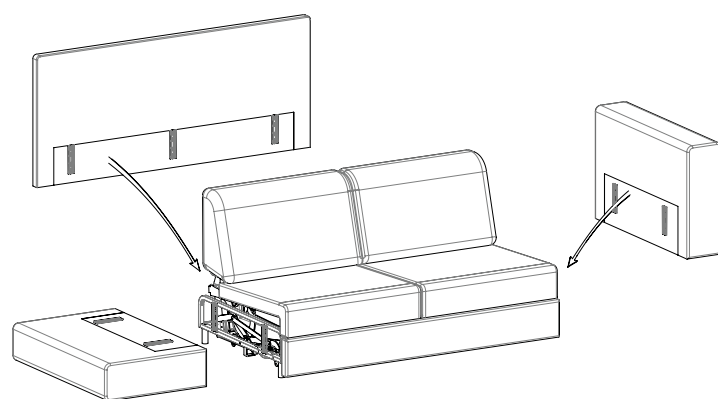

SISTEMA APERTURA FACILITATA

Montaggio veloce con baionette di bracci e schienale divano

Divano letto assemblato

Mod. MALMO

DIVANO	L.218 x P.102 x H.88	Rete cm180-materasso 160x195x15
DIVANO	L.198 x P.102 x H.88	Rete cm160-materasso 140x195x15
DIVANO	L.178 x P.102 x H.88	Rete cm140-materasso 120x195x15