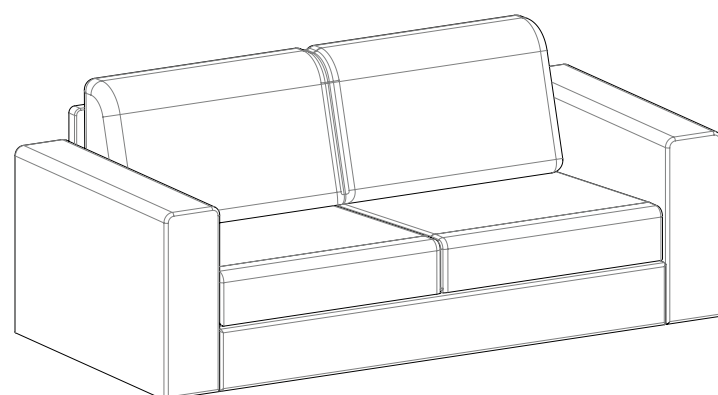

LINA

LINA. Un'eleganza fatta di equilibrio tra linee moderne, nuove proporzioni e ricerca del dettaglio.
Completamente sfoderabile.

TRIX

TRIX. Una monoscocca dallo stile unico, immagine del completo relax. La seduta è ampia e la comodità protagonista assoluta. Completamente sfoderabile.

SISTEMA APERTURA FACILITATA

Montaggio veloce con baionette di bracci e schienale divano

Divano letto assemblato

Mod. MALMO

DIVANO	L.218 x P.102 x H.88	Rete cm180-materasso 160x195x15
DIVANO	L.198 x P.102 x H.88	Rete cm160-materasso 140x195x15
DIVANO	L.178 x P.102 x H.88	Rete cm140-materasso 120x195x15